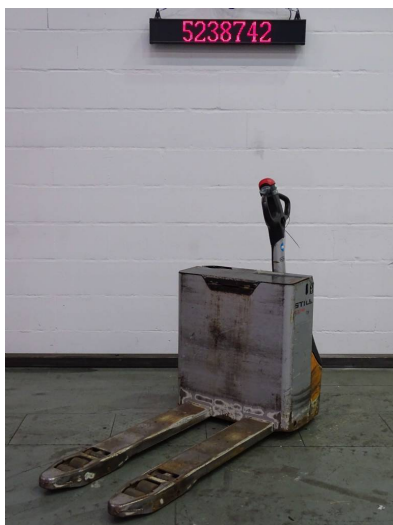

Still ECU16

5238742

Tragfähigkeit: 1600 kg

Baujahr: 2011

Betriebsstunden: 1570 h

Antriebsart: Elektro

Gabellänge: 1150 mm

Bereifung: Vulkollan

Batterie: Ja 24V

Gewicht ohne Batterie: 248 kg