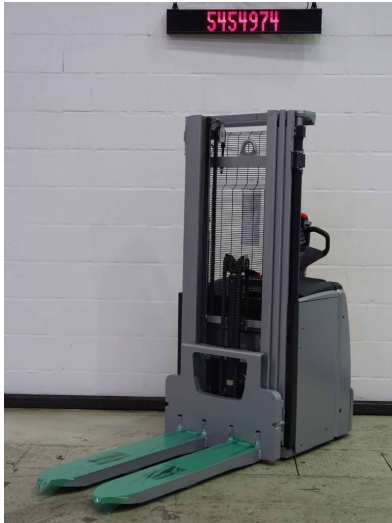

Still EXV20

5454974

<b>Tragfähigkeit:</b>	2000 kg
<b>Baujahr:</b>	2015
<b>Betriebsstunden:</b>	383 h
<b>Antriebsart:</b>	Elektro
<b>Masttyp:</b>	Triplex
<b>Bauhöhe:</b>	1915 mm
<b>Hubhöhe:</b>	4100 mm
<b>Gabellänge:</b>	1150 mm
<b>Bereifung:</b>	Vulkollan
<b>Batterie:</b>	2015 24V 300Ah
<b>Ladegerät:</b>	Ja
<b>Gewicht ohne Batterie:</b>	1293 kg