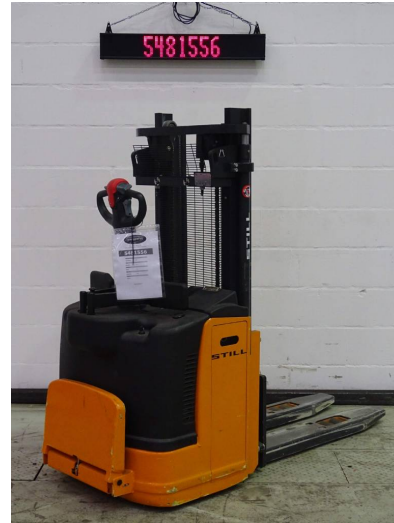

Still EGV-S14

5481556

Tragfähigkeit:	1400 kg
Baujahr:	2012
Betriebsstunden:	310 h
Antriebsart:	Elektro
Masttyp:	Standard
Bauhöhe:	1770 mm
Hubhöhe:	2550 mm
Gabellänge:	1150 mm
Bereifung:	Vulkollan
Batterie:	24V 315Ah
Gewicht ohne Batterie:	666 kg