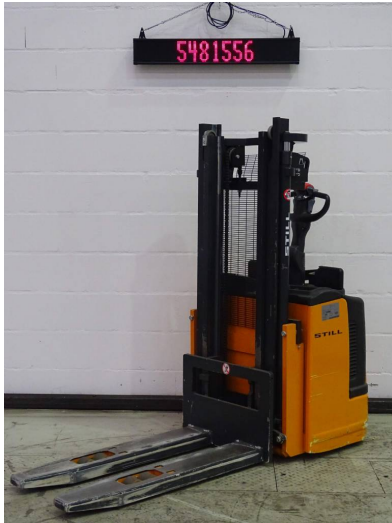

Still EGV-S14

5481556

Tragfähigkeit:	1400 kg
Baujahr:	2012
Betriebsstunden:	310 h
Antriebsart:	Elektro
Masttyp:	Standard
Bauhöhe:	1770 mm
Hubhöhe:	2550 mm
Gabellänge:	1150 mm
Bereifung:	Vulkollan
Batterie:	24V 315Ah
Gewicht ohne Batterie:	666 kg