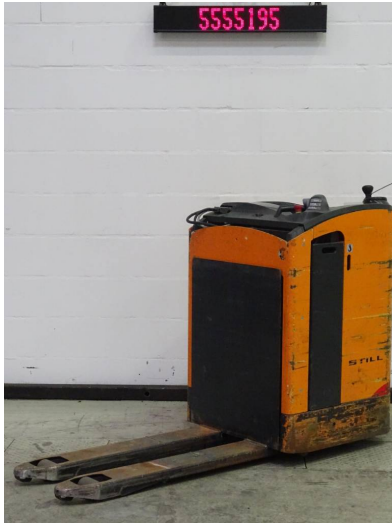

Still SU20

5555195

<b>Tragfähigkeit:</b>	2000 kg
<b>Baujahr:</b>	2008
<b>Betriebsstunden:</b>	3784 h
<b>Antriebsart:</b>	Elektro
<b>Bereifung:</b>	Vulkollan
<b>Batterie:</b>	2014 24V 420Ah
<b>Gewicht ohne Batterie:</b>	690 kg