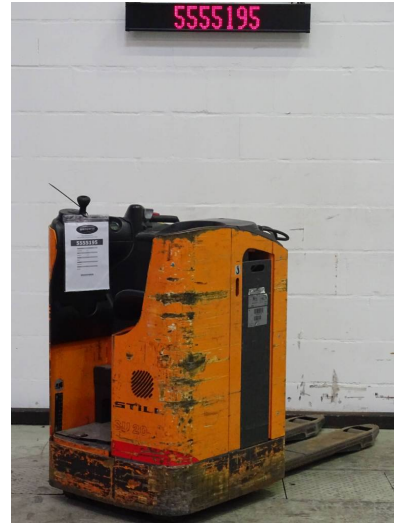

Still SU20

5555195

<b>Tragfähigkeit:</b>	2000 kg
<b>Baujahr:</b>	2008
<b>Betriebsstunden:</b>	3784 h
<b>Antriebsart:</b>	Elektro
<b>Bereifung:</b>	Vulkollan
<b>Batterie:</b>	2014 24V 420Ah
<b>Gewicht ohne Batterie:</b>	690 kg